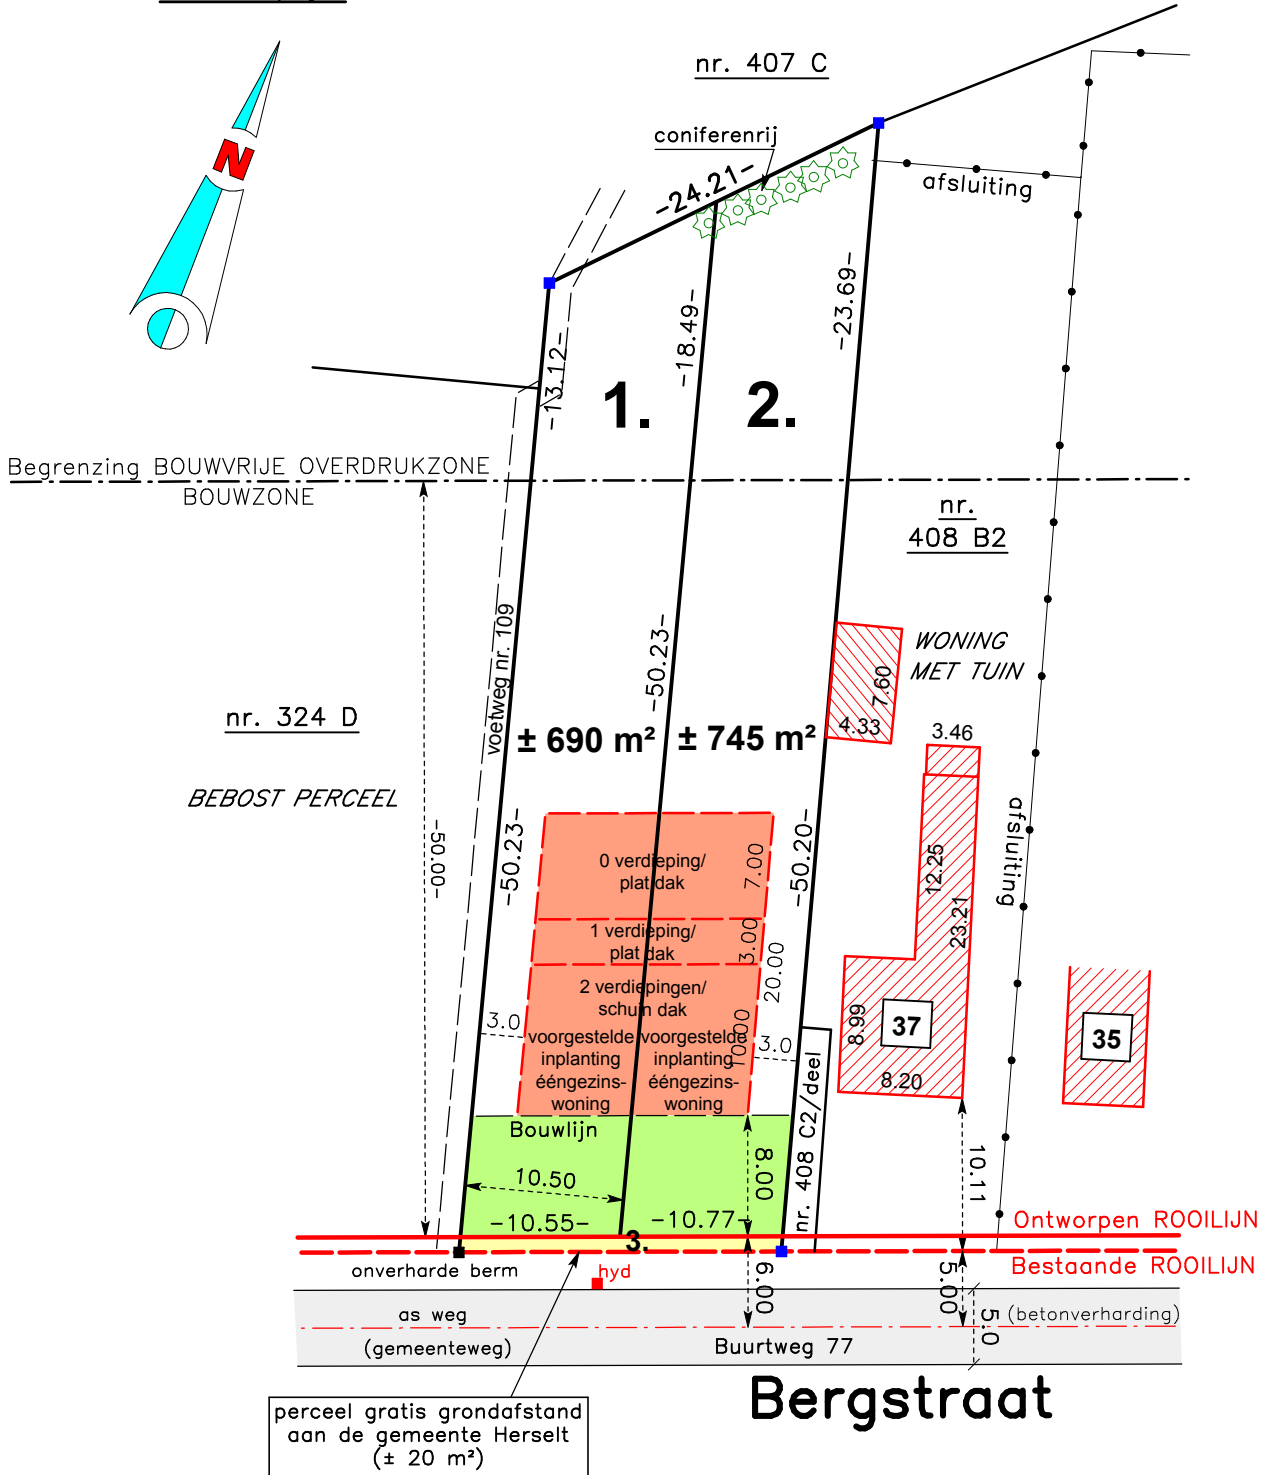

**Landmeetbureau
B.V.B.A LANDMETER
KOEN VAES**

Noordpijl:

WEILAND

schaal : 1/500